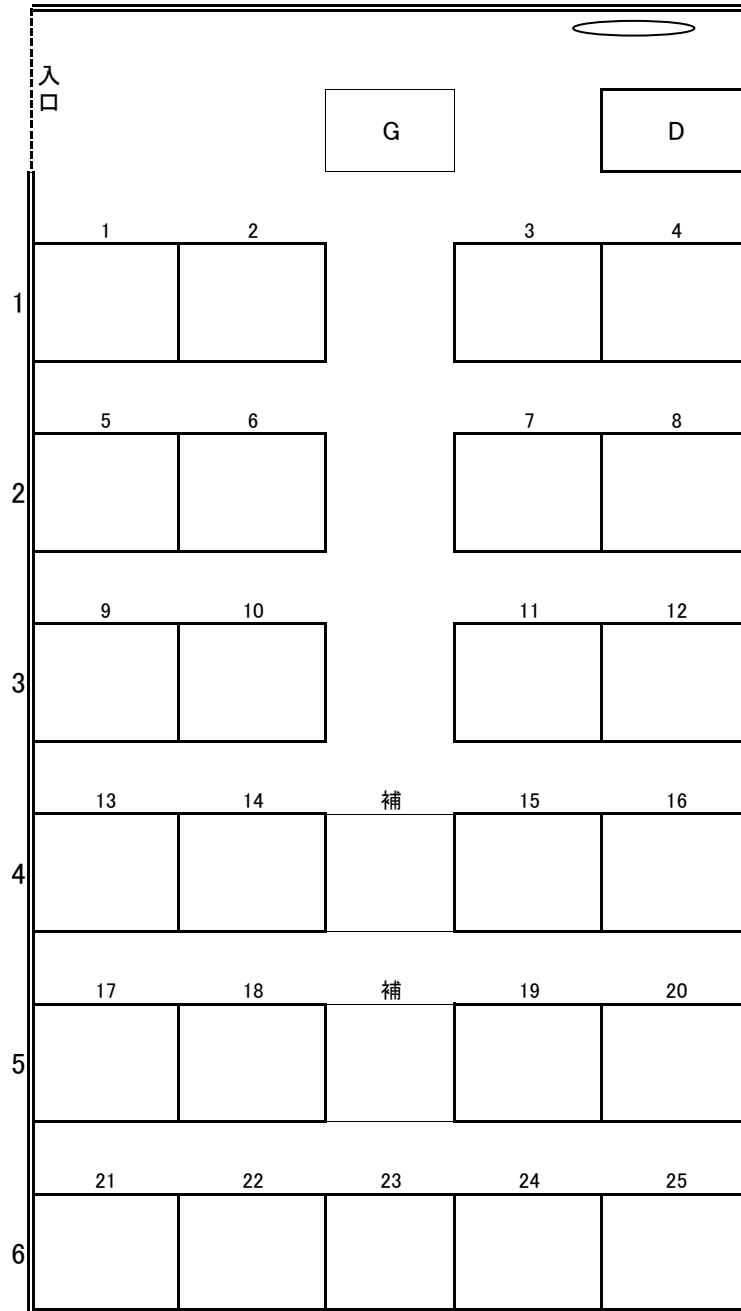

小型

160

正席25・補助 2・定員27人